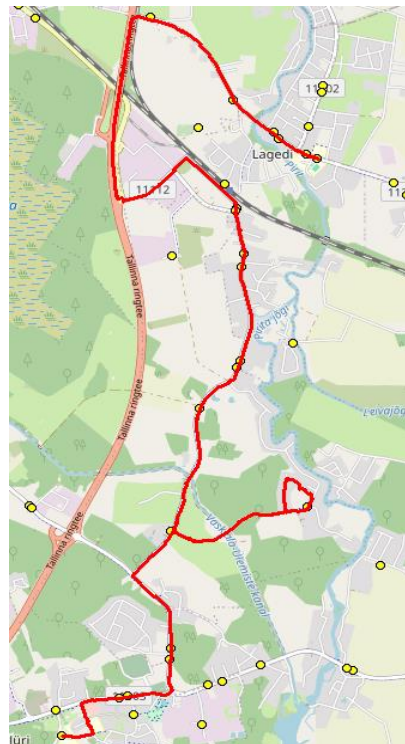

Riigihange nr 261252
Avaliku bussiliiniveo korraldamine Harju maakonna Rae valla bussiliinidel nr 2-8/23006
Kehtib alates 01.09.2023

MTÜ Harjumaa Ühistranspordikeskus
reg 80213342
Meistri 14
13517 Tallinn

AS HANSABUSS
reg 10230847
Paavli tn 6
10412 Tallinn

Harju maakonna Rae valla siseliinid Nr.R13

Jüri Gümnaasium - Vaadi - Lagedi - Lagedi kool

Sõiduplaan kehtib **alates 08.01.2024**
Liini teenindab **Hansabuss AS**

Nr.	Peatus	Reis	Reis	Reis
		01	03	05
		R13-01	R13-01	R13-01
1	*Jüri Gümnaasium	14:30	15:30	16:30
2	*Vaadi	14:37	15:37	16:37
3	*Pruuli tee	14:38	15:38	16:38
4	*Laiakivi	14:40	15:40	16:40
5	*Külma	14:41	15:41	16:41
6	*Lagedi haigla	14:42	15:42	16:42
7	*Lagedi kauplus	14:44	15:44	16:44
8	*Ülejõe	14:49	15:49	16:49
9	*Raadiojaama tee	14:51	15:51	16:51
10	*Lagedi	14:52	15:52	16:52
11	*Lagedi kool	14:52	15:52	16:52

Nr.R13

Lagedi kool - Tuulevälja - Jüri Gümnaasium

Nr.	Peatus	Reis	Reis
		02	04
		R13-01	R13-01
1	Lagedi kool	15:00	16:15
2	Keskküla	15:01	16:16
3	Muuseumi tee	15:03	16:18
4	Näkinurga	15:05	16:20
5	Pajupea	15:09	16:24
6	Vaskjala	15:09	16:24
7	Rae	15:11	16:26
8	Jüri Gümnaasium	15:15	16:30

Märkused

Liini teenindamine toimub ainult koolipäevadel 1-5
Sõitjate sisenedamine ja väljumine toimub kõikides liiklusemärgiga 541a tähistatud bussipeatustes

/digitaalselt allkirjastatud/

/digitaalselt allkirjastatud/

MTÜ Põhja-Eesti Ühistranspordikeskus

Vedaja