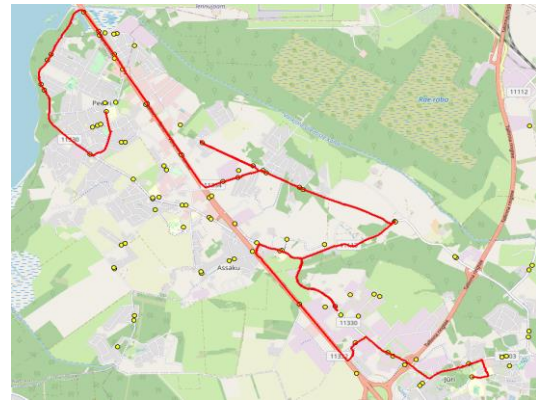

Nr.R1

Jüri Gümnaasium - Rae küla - Peetri

Nr.	Peatus	Reis	
		R1-05	R1-04
1	*Jüri Gümnaasium	14:30	16:20
2	*Põrguvälja	14:33	16:23
3	*Viadukti tee	14:35	16:25
4	*Kungla	14:37	16:27
5	*Lehmja kool	14:39	16:29
6	*Sirkivi	14:42	
7	*Rae mõis	14:45	16:32
8	*Rae mõis	14:46	16:33
9	*Jaani	14:48	16:35
10	*Loopera	14:50	16:36
11	*Tammi	14:51	16:38
12	*Nurme	14:52	16:39
13	*Talpihlaka	14:55	16:42
14	*Annuse	14:56	16:43
15	*Peetri	14:57	16:44
16	*Mõigu	14:59	16:46
17	*Kanali tee	14:59	16:46
18	*Järvesuu	15:01	16:48
19	*Järveveere	15:02	16:49
20	*Veski	15:04	16:51
21	*Peetri kool	15:05	16:52