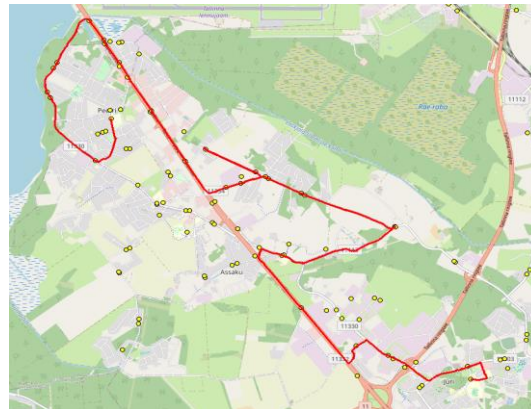

Nr.R1

Jüri Gümnaasium - Rae küla - Peetri

Nr.	Peatus	Reis	
		R1-05	R1-04
1	*Jüri Gümnaasium	14:30	16:20
2	*Põrguvälja	14:33	16:23
3	*Viadukti tee	14:35	16:25
4	*Kungla	14:37	16:27
5	*Lehmja kool	14:39	16:29
6	*Sirkivi	14:42	
7	*Rae mõis	14:45	16:32
8	*Rae mõis	14:46	16:33
9	*Jaani	14:48	16:35
10	*Loopera	14:50	16:36
11	*Tammi	14:51	16:38
12	*Nurme	14:52	16:39
13	*Talpihlaka	14:55	16:42
14	*Annuse	14:56	16:43
15	*Peetri	14:57	16:44
16	*Mõigu	14:59	16:46
17	*Kanali tee	14:59	16:46
18	*Järvesuu	15:01	16:48
19	*Järveveere	15:02	16:49
20	*Veski	15:04	16:51
21	*Peetri kool	15:05	16:52