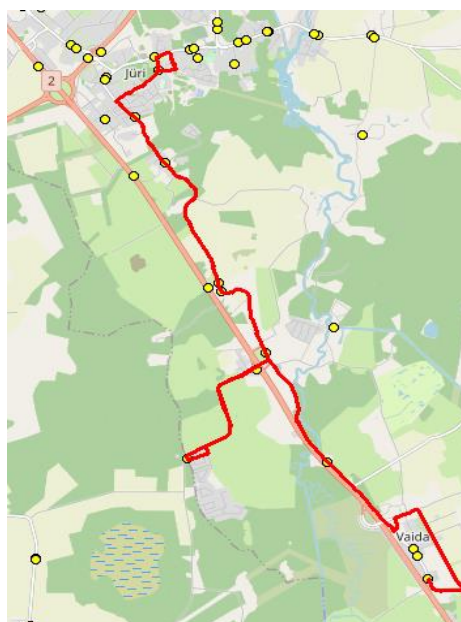

Märkused

Liini teenindamine toimub ainult koolipäevadel 1-5
Sõitjate sisenemine ja väljumine toimub kõikides liiklusemärgiga 541a tähistatud bussipeatustes
ümberistumine liinile R5

/digitaalselt allkirjastatud/ /digitaalselt allkirjastatud/

MTÜ Põhja-Eesti Ühistranspordikeskus Vedaja