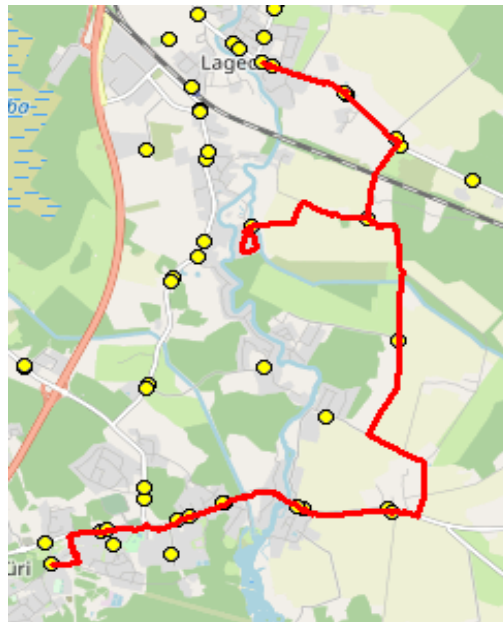

**Nr.R11A**

**Jüri Gümnaasium - Pajupea - Tuulevälja - Lagedi kool**

Sõiduplaan kehtib

**alates 08.01.2024**

Liini teenindab

**Hansabuss AS**

Nr.	Peatus	Reis 01
		R11A-01
1	Jüri Gümnaasium	07:35
2	Rae	07:39
3	Vaskjala	07:40
4	Pajupea	07:42
5	Näkinurga	07:46
6	Leivajõe aiandusühistu	07:54
7	Muuseumi tee	07:59
8	Tuulevälja	08:00
9	Keskküla	08:01
10	Lagedi kool	08:02