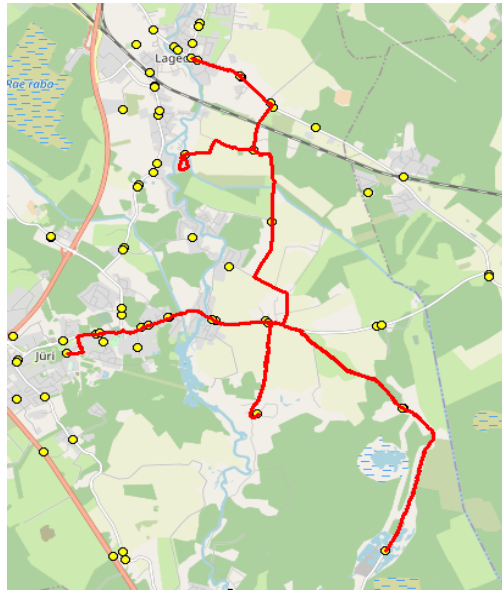

AS HANSABUSS  
 reg 10230847  
 Paavli tn 6  
 10412 Tallinn

**Harju maakonna Rae valla siseliinid**

**Nr.R2**

**Jüri Gümnaasium - Seli - Lagedi kool**

Sõiduplaan kehtib **alates 08.01.2024**  
 Liini teenindab **Hansabuss AS**

Nr.	Peatus	Reis 01	Reis 03	Reis 05
		R2-02	R2-03	R2-04
1	Jüri Gümnaasium	14:25	16:10	17:30
2	Rae	14:29	16:14	17:34
3	Vaskjala	14:30	16:15	17:35
4	Pajupea	14:32	16:17	17:37
5	Kesa tee	14:35	16:20	17:40
6	Rae-Seli	14:40	16:25	17:45
7	Vana-Üüdiku	14:44	16:29	17:49
8	Rae-Seli	14:47	16:32	17:52
9	Näkinurga	14:53	16:38	17:58
10	Leivajõe aiandusühistu	14:57		
11	Muuseumi tee	15:01	16:40	18:00
12	Tuulevälja	15:02	16:41	18:01
13	Keskküla	15:03	16:42	18:02
14	Lagedi kool	15:04	16:43	18:03