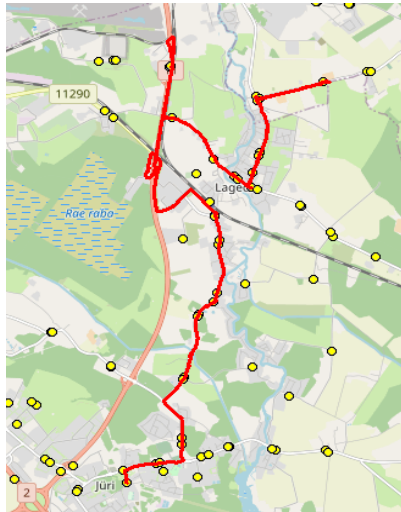

AS HANSABUSS  
 reg 10230847  
 Paavli tn 6  
 10412 Tallinn

**Harju maakonna Rae valla siseliinid**

**Nr.R2**

**Jüri Gümnaasium - Seli - Lagedi kool**

Sõiduplaan kehtib **alates 08.01.2024**  
 Liini teenindab **Hansabuss AS**

Nr.	Peatus	Reis 01	Reis 03	Reis 05
		R2-02	R2-03	R2-04
1	Jüri Gümnaasium	14:25	16:10	17:30
2	Rae	14:29	16:14	17:34
3	Vaskjala	14:30	16:15	17:35
4	Pajupea	14:32	16:17	17:37
5	Kesa tee	14:35	16:20	17:40
6	Rae-Seli	14:40	16:25	17:45
7	Vana-Üüdiku	14:44	16:29	17:49
8	Rae-Seli	14:47	16:32	17:52
9	Näkinurga	14:53	16:38	17:58
10	Leivajõe aiandusühistu	14:57		
11	Muuseumi tee	15:01	16:40	18:00
12	Tuulevälja	15:02	16:41	18:01
13	Keskküla	15:03	16:42	18:02
14	Lagedi kool	15:04	16:43	18:03

**Nr.R2**

**Lagedi kool - Saha - Lagedi - Jüri Gümnaasium**

Nr.	Peatus	Reis 02	Reis 04
		R2-02	R2-03
1	Lagedi kool	15:20	16:45
2	Linnu tee	15:21	16:46
3	Lohu	15:21	16:46
4	Lagedi mõis	15:23	16:48
5	Kanala	15:25	16:50
6	Kanala	15:25	16:50
7	Lagedi mõis	15:27	16:52
8	Lohu	15:29	16:54
9	Linnu tee	15:30	16:55
10	Lagedi	15:30	16:55
11	Raadiojaama tee	15:31	16:56
12	Ülejõe	15:32	16:57
13	Lagedi kauplus	15:41	17:06
14	Lagedi haigla	15:42	17:07
15	Külma	15:43	17:08
16	Laiakivi	15:44	17:09
17	Pruuli tee	15:45	17:10
18	Jüri Gümnaasium	15:50	17:15