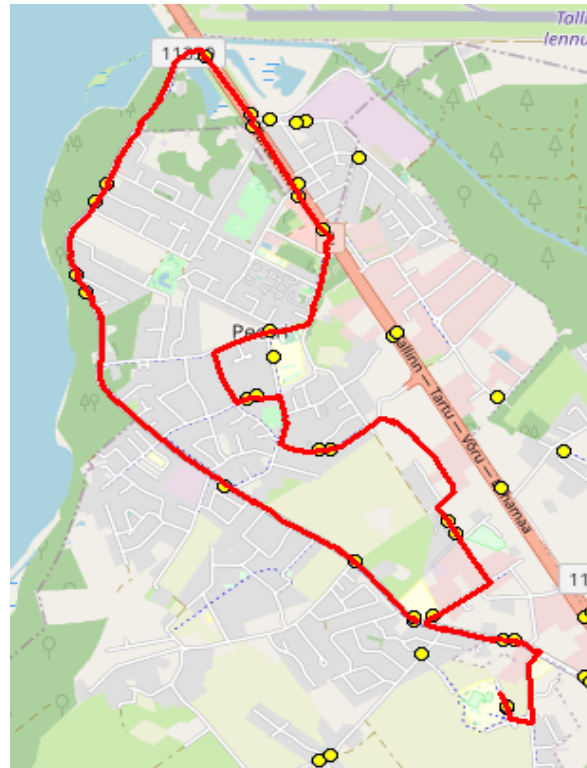

**Nr.R10**

**Järveküla - Mõigu - Peetri - Järveküla - Kindluse**

Sõiduplaan kehtib

**alates 08.01.2024**

Liini teenindab

**Hansabuss AS**

Nr.	Peatus	Reis 01	Reis 03
		R10-04	R10-03
1	Järveküla kool	07:50	07:50
2	Järveküla	07:51	07:51
3	Veski	07:53	07:53
4	Järveveere	07:56	07:56
5	Järvesuu	07:57	07:57
6	Pühamägi	07:58	07:58
7	Kanali tee	07:59	07:59
8	Mõigu	08:00	08:00
9	Oomi	08:00	08:00
10	Peetri kool	08:03	08:03
11	Uusmaa	08:07	08:07
12	Vägeva	08:10	08:10
13	Krati	08:14	08:14
14	Reti tee	08:17	08:17
15	Hundisepa	08:17	08:17
16	Koolipõllu	08:20	08:20