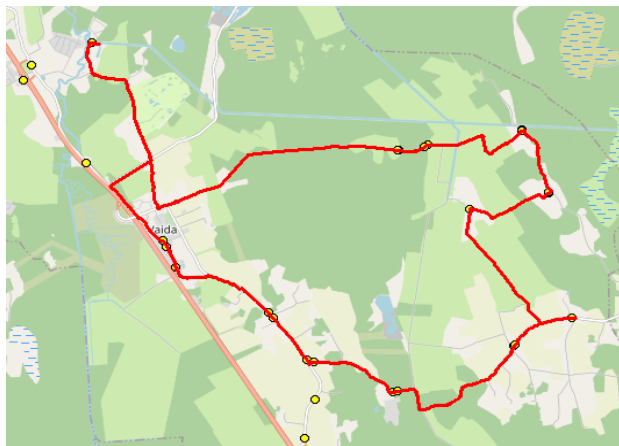

Nr.R5

Vaida - Veskitaguse - Suursoo - Urvaste - Salu - Vaida

Nr.	Peatus	Reis 02	Reis 04	Reis 06
		R5-05	R5-02	R5-03
1	Vaida Põhikool	13:15	15:00	16:45
2	Vaida	13:16	15:01	16:46
3	Golfi tee			16:49
4	Veskitaguse			16:54
5	Golfi tee			16:58
6	Suuresta rist			16:59
7	Eest-Soosalu	13:25	15:10	17:07
8	Suursoo	13:26	15:11	17:08
9	Raadivõhma	13:30	15:15	17:12
10	Pöörasoo	13:32	15:17	17:14
11	Suursoo küla	13:36	15:21	17:18
12	Urvaste	13:41	15:26	17:23
13	Urvaste	13:43	15:28	17:25
14	Salu küla	13:44	15:29	17:26
15	Suure-Tamme	13:47	15:32	17:29
16	Lilleoru	13:48	15:33	17:30
17	Ellaku	13:50	15:35	17:32
18	Vaidasoo	13:51	15:36	17:33
19	Vaida Põhikool	13:53	15:38	17:35