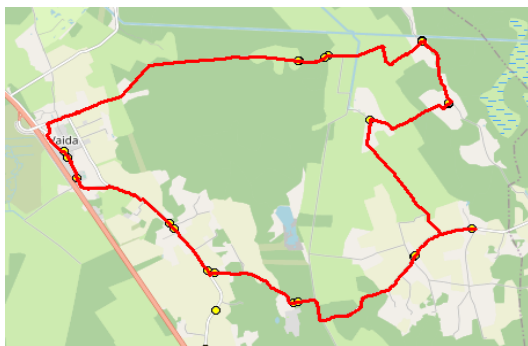

Nr.R5

Vaida - Veskitaguse - Suursoo - Urvaste - Salu - Vaida

Nr.	Peatus	Reis 02	Reis 04	Reis 06
		R5-05	R5-02	R5-03
1	Vaida Põhikool	13:15	15:00	16:45
2	Vaida	13:16	15:01	16:46
3	Golfi tee			16:49
4	Veskitaguse			16:54
5	Golfi tee			16:58
6	Suuresta rist			16:59
7	Eest-Soosalu	13:25	15:10	17:07
8	Suursoo	13:26	15:11	17:08
9	Raadivõhma	13:30	15:15	17:12
10	Pöörasoo	13:32	15:17	17:14
11	Suursoo küla	13:36	15:21	17:18
12	Urvaste	13:41	15:26	17:23
13	Urvaste	13:43	15:28	17:25
14	Salu küla	13:44	15:29	17:26
15	Suure-Tamme	13:47	15:32	17:29
16	Lilleoru	13:48	15:33	17:30
17	Ellaku	13:50	15:35	17:32
18	Vaidasoo	13:51	15:36	17:33
19	Vaida Põhikool	13:53	15:38	17:35