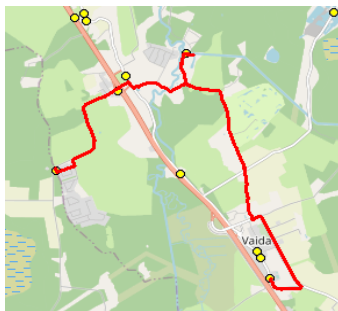

Riigihange nr 261252
Avaliku bussiliiniveo korraldamine Harju maakonna Rae valla bussiliinidel nr 2-8/23006
Kehtib alates 01.09.2023

MTÜ Harjumaa Ühistranspordikeskus
reg 80213342
Meistri 14
13517 Tallinn

AS HANSABUSS
reg 10230847
Paavli tn 6
10412 Tallinn

Harju maakonna Rae valla siseliinid Nr.R5

Suursoo - Veskitaguse - Urvaste - Ellaku - Vaida

Sõiduplaan kehtib **alates 08.01.2024**
Liini teenindab **Hansabuss AS**

Nr.	Peatus	Reis 01	Reis 03
		R5-01	R5-05
1	*Puraviku		07:48
2	*Veskitaguse		07:58
3	*Golfi tee		08:02
4	*Suuresta rist		08:03
5	Eest-Soosalu	07:30	
6	Suursoo	07:31	
7	Raadivõhma	07:35	
8	Pöörasoo	07:37	
9	Suursoo küla	07:40	
10	Urvaste	07:45	
11	Urvaste	07:47	
12	Salu küla	07:49	
13	Lilleoru	07:53	
14	Ellaku	07:55	
15	Vaidasoo	07:56	
16	Vaida Põhikool	07:58	08:07