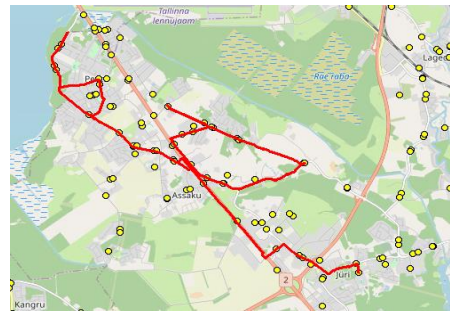

MTÜ Harjumaa Ühistranspordikeskus
reg 80213342
Meistri 14
13517 Tallinn

AS HANSABUSS
reg 10230847
Paavli tn 6
10412 Tallinn

Nr.	Peatus	Reis	
		R1-02	R1-01
1	*Järvesuu		07:35
2	*Järveveere		07:36
3	*Peetri kool		07:41
4	*Veski		07:44
5	*Järveküla		07:45
6	*Järveküla kool		07:46
7	*Hundisepa		07:47
8	*Assaku		07:48
9	*Lehmja kool		07:49
10	*Rae mõis		07:52
11	*Rae mõis		07:53
12	*Jaani		07:56
13	*Loopera		07:57
14	*Tammi		07:58
15	*Nurme		07:59
16	*Talpihlaka		08:02
17	Annuse	07:42	
18	Peetri	07:43	
19	Mõigu	07:45	
20	Kanali tee	07:46	
21	Pühapägi	07:49	
22	Kanali tee	07:49	
23	Mõigu	07:50	
24	Oomi	07:50	
25	Peetri	07:52	
26	Annuse	07:53	
27	Assaku	07:55	
28	Lehmja	07:56	08:06
29	Kungla	07:58	08:08
30	*Viadukti tee		08:10
31	*Põrguvälja		08:12
32	Pildiküla		08:00
33	Kurna tee		08:06
34	Väljamäe tee		08:07
35	Kellamaja		08:09
36	Jüri Gümnaasium	08:15	08:14