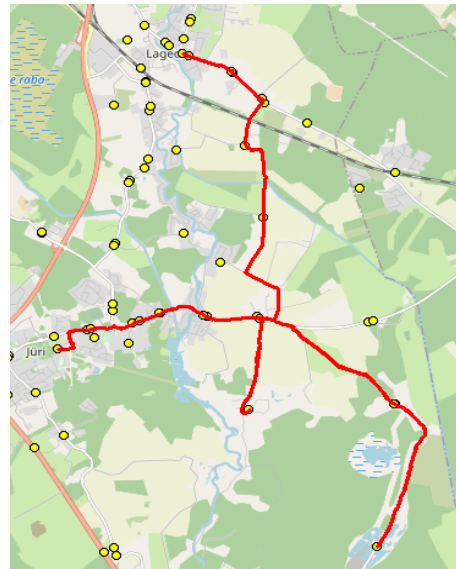

AS HANSABUSS  
 reg 10230847  
 Paavli tn 6  
 10412 Tallinn

**Harju maakonna Rae valla siseliinid**

**Nr.R2**

**Jüri Gümnaasium - Seli - Lagedi kool**

Sõiduplaan kehtib **alates 08.01.2024**  
 Liini teenindab **Hansabuss AS**

Nr.	Peatus	Reis 01	Reis 03	Reis 05
		R2-02	R2-03	R2-04
1	Jüri Gümnaasium	14:25	16:10	17:30
2	Rae	14:29	16:14	17:34
3	Vaskjala	14:30	16:15	17:35
4	Pajupea	14:32	16:17	17:37
5	Kesa tee	14:35	16:20	17:40
6	Rae-Seli	14:40	16:25	17:45
7	Vana-Üüdiku	14:44	16:29	17:49
8	Rae-Seli	14:47	16:32	17:52
9	Näkinurga	14:53	16:38	17:58
10	Leivajõe aiandusühistu	14:57		
11	Muuseumi tee	15:01	16:40	18:00
12	Tuulevälja	15:02	16:41	18:01
13	Keskküla	15:03	16:42	18:02
14	Lagedi kool	15:04	16:43	18:03