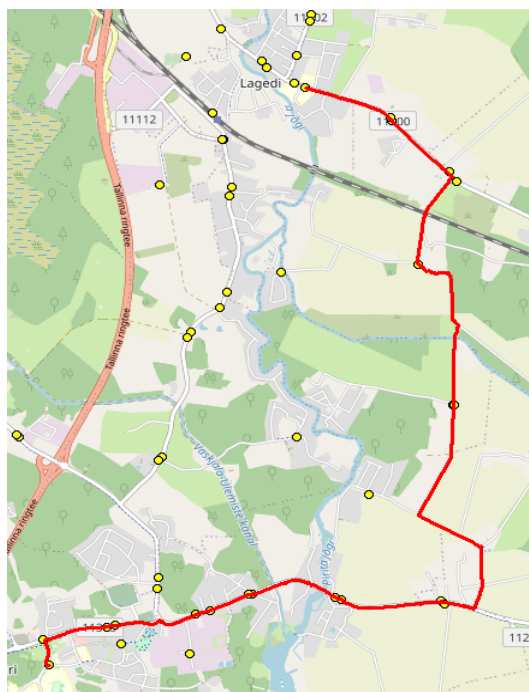

Riigihange nr 261252
Avaliku bussiliiniveo korraldamine Harju maakonna Rae valla bussiliinidel nr 2-8/23006
Kehtib alates 01.09.2023

MTÜ Harjumaa Ühistranspordikeskus
reg 80213342
Meistri 14
13517 Tallinn

AS HANSABUSS
reg 10230847
Paavli tn 6
10412 Tallinn

Harju maakonna Rae valla siseliinid Nr.R13

Jüri Gümnaasium - Vaadi - Lagedi - Lagedi kool

Sõiduplaan kehtib **alates 08.01.2024**
Liini teenindab **Hansabuss AS**

Nr.	Peatus	Reis	Reis	Reis
		01	03	05
		R13-01	R13-01	R13-01
1	*Jüri Gümnaasium	14:30	15:30	16:30
2	*Vaadi	14:37	15:37	16:37
3	*Pruuli tee	14:38	15:38	16:38
4	*Laiakivi	14:40	15:40	16:40
5	*Külma	14:41	15:41	16:41
6	*Lagedi haigla	14:42	15:42	16:42
7	*Lagedi kauplus	14:44	15:44	16:44
8	*Ülejõe	14:49	15:49	16:49
9	*Raadiojaama tee	14:51	15:51	16:51
10	*Lagedi	14:52	15:52	16:52
11	*Lagedi kool	14:52	15:52	16:52

Nr.R13

Lagedi kool - Tuulevälja - Jüri Gümnaasium

Nr.	Peatus	Reis	Reis
		02	04
		R13-01	R13-01
1	Lagedi kool	15:00	16:15
2	Keskküla	15:01	16:16
3	Muuseumi tee	15:03	16:18
4	Näkinurga	15:05	16:20
5	Pajupea	15:09	16:24
6	Vaskjala	15:09	16:24
7	Rae	15:11	16:26
8	Jüri Gümnaasium	15:15	16:30

Märkused

Liini teenindamine toimub ainult koolipäevadel 1-5
Sõitjate sisenedamine ja väljumine toimub kõikides liiklusemärgiga 541a tähistatud bussipeatustes

/digitaalselt allkirjastatud/

/digitaalselt allkirjastatud/

MTÜ Põhja-Eesti Ühistranspordikeskus

Vedaja