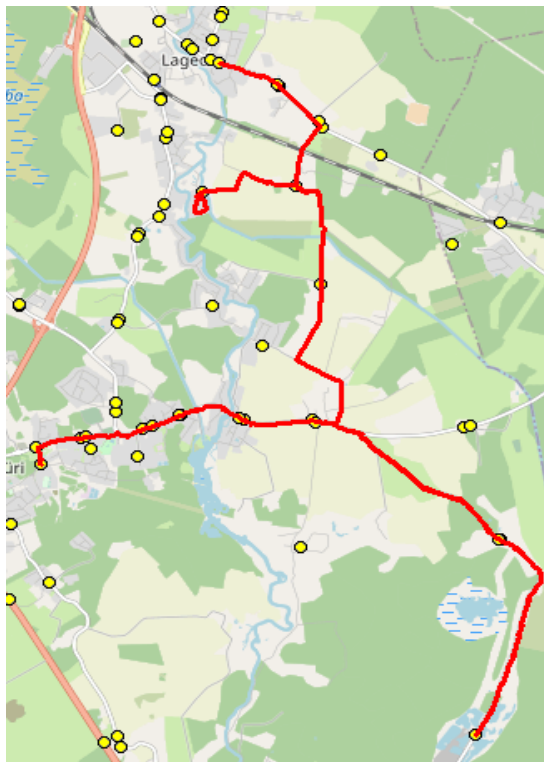

**Nr.R12**

**Lagedi kool - Tuulevälja - Seli - Pajupea - Jüri Gümnaasium**

Sõiduplaan kehtib

**alates 08.01.2024**

Liini teenindab

**Hansabuss AS**

Nr.	Peatus	Reis
		01
1	Lagedi kool	07:35
2	Keskküla	07:36
3	Leivajõe aiandusühistu	07:43
4	Muuseumi tee	07:46
5	Näkinurga	07:48
6	Rae-Seli	07:57
7	Vana-Üüdiku	08:01
8	Rae-Seli	08:05
9	Pajupea	08:09
10	Vaskjala	08:10
11	Rae	08:12
12	Jüri Gümnaasium	08:16