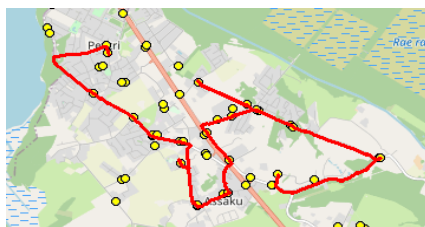

Nr.R7

Peetri kool - Järveküla - Kindluse - Rae

Nr.	Peatus	Kaugus liini algusest	Peatuste vaheline kaugus	Peatuse kood	Sõiduaeg järgmise peatuseeni	Reis	Reis	Reis
						R7-01	R7-03	R7-02
1	Peetri kool	1,991	43159-1	00:03	13:45	14:40	16:20	
2	Veski	1,991	23188-1	00:01	13:48	14:43	16:23	
3	Järveküla	2,824	23114-1	00:01	13:49	14:44	16:24	
4	Järveküla kool	3,235	43194-1	00:01	13:50	14:45	16:25	
5	Hundisepa	3,720	23112-1	00:02	13:51	14:46	16:26	
6	Koolipõllu	4,493	23955-1	0:04-0:10	13:53	14:48	16:28	
7	Turuveski	5,595	43167-1	00:01	13:57	14:52	16:38	
8	Ööbiku	6,167	23951-1	00:01	13:58	14:53	16:39	
9	Assaku	6,870	23196-1	00:01	13:59	14:54	16:40	
10	Allika	7,496	23101-1	0:00-0:01	14:00	14:55	16:41	
11	Talpihlaka	8,164	43186-1	0:00-0:01	14:00	14:55	16:42	
12	Tammi	8,612	23965-1	00:01	14:01	14:56	16:42	
13	Nurme	9,595	23945-1	00:01	14:02	14:57	16:43	
14	Loopera	10,733	43187-1	00:01	14:03	14:58	16:44	
15	Jaani	11,375	43188-1	00:02	14:04	14:59	16:45	
16	Rae mõis	12,905	43189-1	00:01	14:06	15:01	16:47	
17	Rae mõis	12,922	43160-1	0:02-0:03	14:07	15:02	16:48	
18	Rööla tee	15,054	23947-1		14:09	15:04	16:51	
Töötamise päevad						1-5	1-5	1-5
Veootsa pikkus (km)						15,1	15,1	15,1
Sõiduaeg (h.,min.)						0:24	0:24	0:24
Reisi kiirus (km/h)						37,0	37,0	37,0