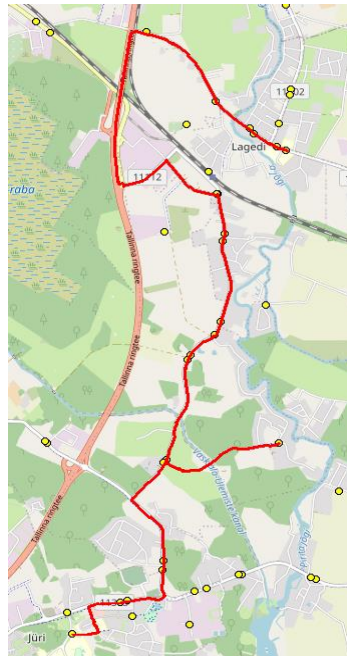

Nr.	Peatus	Reis	Reis	Reis
		01	03	05
		R13-01	R13-01	R13-01
1	Jüri Gümnaasium	14:30	15:30	16:30
2	Pruuli - Vaadi	14:35	15:35	16:35
3	Vaadi	14:35	15:35	16:35
4	Pruuli tee	14:36	15:36	16:36
5	Laiakivi	14:38	15:38	16:38
6	Külma	14:39	15:39	16:39
7	Lagedi haigla	14:40	15:40	16:40
8	Lagedi kauplus	14:41	15:41	16:41
9	Ülejõe	14:45	15:45	16:45
10	Raadiojaama tee	14:46	15:46	16:46
11	Lagedi	14:47	15:47	16:47
12	Lagedi kool	14:48	15:48	16:48