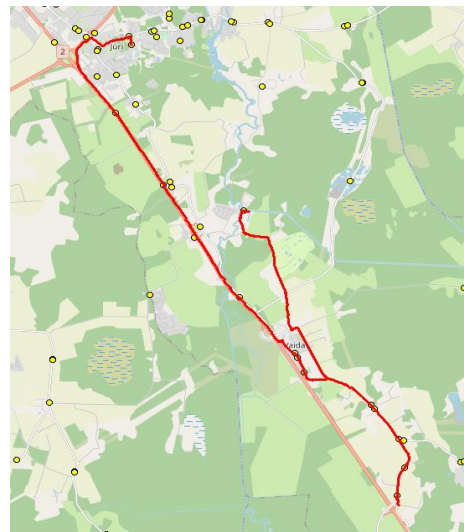

Riigihange nr 261252
Avaliku bussiliiniveo korraldamine Harju maakonna Rae valla bussiliinidel nr 2-8/23006
Kehtib alates 01.09.2023

MTÜ Harjumaa Ühistranspordikeskus
reg 80213342
Meistri 14
13517 Tallinn

AS HANSABUSS
reg 10230847
Paavli tn 6
10412 Tallinn

Harju maakonna Rae valla siseliinid Nr.R3

Aruvalla - Veskitaguse - Vaida - Jüri GMN

Sõiduplaan kehtib **alates 01.09.2023**
Liini teenindab **Hansabuss AS**

Nr.	Peatus	Reis 01
		R3-04
1	Aruvalla	07:40
2	Kasemetsa	07:41
3	Ellaku	07:42
4	Vaidasoo	07:43
5	Veskitaguse	07:53
6	Vaida Põhikool	08:02
7	Vaida	08:03
8	Sillaotsa	08:05
9	Kautjala	08:08
10	Vana-Aaviku	08:09
11	Jüri Gümnaasium	08:13