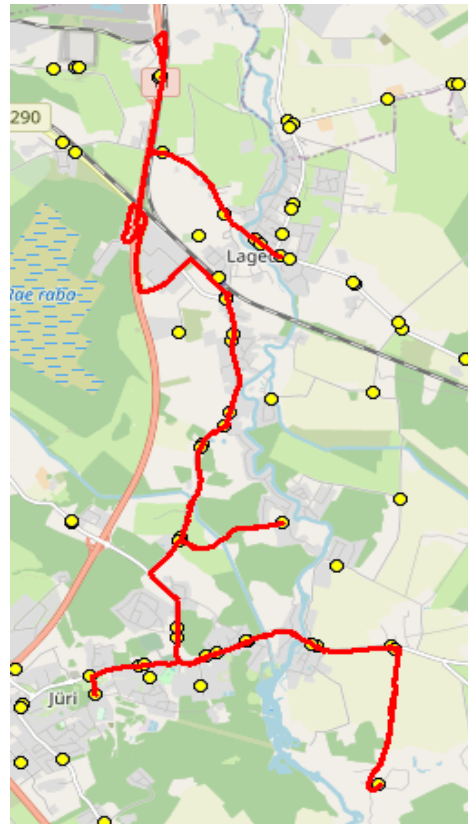

Nr.R11

Lagedi kool - Lagedi - Kesa - Jüri Gümnaasium

Sõiduplaan kehtib

alates 01.09.2023

Liini teenindab

Hansabuss AS

Nr.	Peatus	Reis
		01 R11-01
1	Lagedi kool	07:32
2	Lagedi	07:33
3	Raadiojaama tee	07:33
4	Ülejõe	07:34
5	Lagedi kauplus	07:42
6	Lagedi haigla	07:43
7	Külma	07:45
8	Laiakivi	07:46
9	Vaadi	07:49
10	Pruuli tee	07:50
11	Rae	07:54
12	Vaskjala	07:55
13	Pajupea	07:57
14	Kesa tee	07:59
15	Pajupea	08:03
16	Vaskjala	08:05
17	Rae	08:06
18	Jüri Gümnaasium	08:13