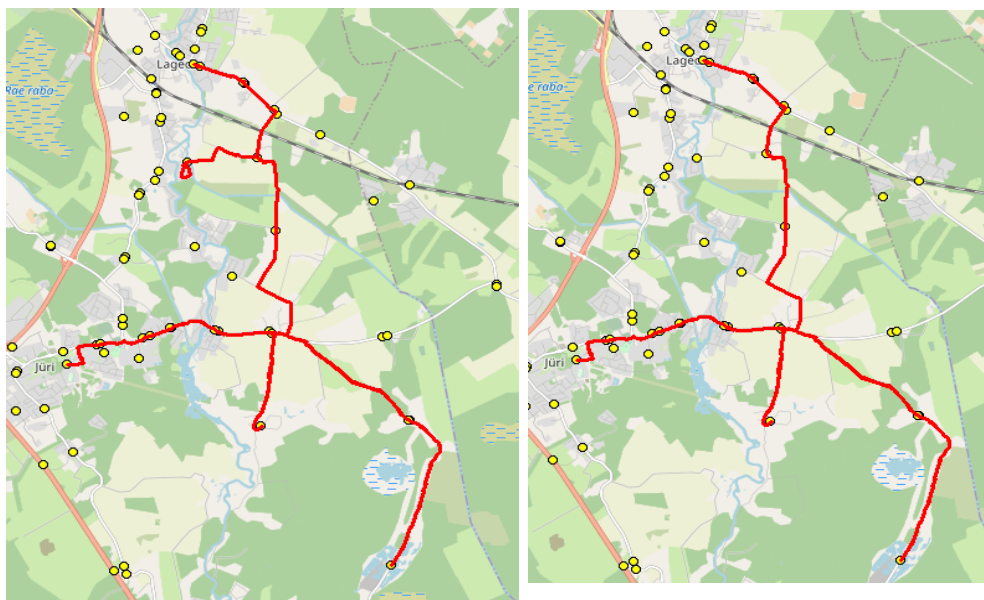

MTÜ Harjumaa Ühistranspordikeskus
reg 80213342
Meistri 14
13517 Tallinn

AS HANSABUSS
reg 10230847
Paavli tn 6
10412 Tallinn

Harju maakonna Rae valla siseliinid

Nr.R2

Jüri Gümnaasium - Seli - Lagedi kool

Sõiduplaan kehtib **alates 01.09.2023**
Liini teenindab **Hansabuss AS**

Nr.	Peatus	Reis 01	Reis 03	Reis 05
		R2-02	R2-03	R2-04
1	Jüri Gümnaasium	14:25	16:10	17:30
2	Rae	14:29	16:13	17:34
3	Vaskjala	14:30	16:15	17:35
4	Pajupea	14:32	16:16	17:37
5	Kesa tee	14:35	16:19	17:40
6	Rae-Seli	14:40	16:25	17:45
7	Vana-Üüdi	14:44	16:28	17:49
8	Rae-Seli	14:47	16:32	17:52
9	Näkinurga	14:53	16:38	17:58
10	Leivajõe aiaandusühistu	14:58		
11	Tuulevälja	15:02	16:41	18:01
12	Keskküla	15:03	16:42	18:02
13	Lagedi kool	15:04	16:43	18:03

Nr.R2

Lagedi kool - Saha - Lagedi - Jüri Gümnaasium

Nr.	Peatus	Reis 02	Reis 04
		R2-02	R2-03
1	Lagedi kool	15:20	16:45
2	Linnu tee	15:21	16:45
3	Lohu	15:21	16:46
4	Kanala	15:25	16:50
5	Kanala	15:25	16:50
6	Lagedi mõis	15:27	16:51
7	Lohu	15:29	16:53
8	Linnu tee	15:30	16:54
9	Lagedi	15:30	16:55
10	Raadiojaama tee	15:31	16:56
11	Ülejõe	15:32	16:57
12	Lagedi kauplus	15:40	17:04
13	Lagedi haigla	15:41	17:05
14	Külma	15:42	17:07
15	Laiakivi	15:43	17:07
16	Pruuli tee	15:44	17:09
17	Jüri Gümnaasium	15:49	17:13

Märkused

Liini teenindamine toimub ainult koolipäevadel 1-5
Sõitjate sisnemine ja väljumine toimub kõikides liiklusemärgiga 541a tähistatud bussipeatustes

/digitaalselt allkirjastatud/

/digitaalselt allkirjastatud/

MTÜ Põhja-Eesti Ühistranspordikeskus

Vedaja