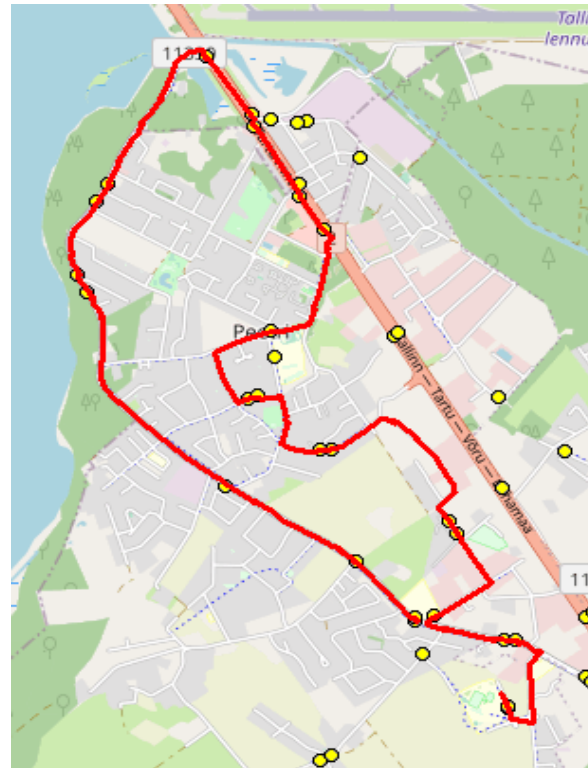

Nr.R10

Järveküla - Mõigu - Peetri - Järveküla - Kindluse

Sõiduplaan kehtib

alates 01.09.2023

Liini teenindab

Hansabuss AS

Nr.	Peatus	Reis	Reis
		01	03
		R10-04	R10-03
1	Järveküla kool	07:50	07:50
2	Järveküla	07:51	07:51
3	Veski	07:53	07:53
4	Järveveere	07:56	07:56
5	Järvesuu	07:57	07:57
6	Pühamägi	07:59	07:59
7	Kanali tee	07:59	07:59
8	Mõigu	08:00	08:00
9	Oomi	08:00	08:00
10	Peetri kool	08:03	08:03
11	Uusmaa	08:07	08:07
12	Vägeva	08:10	08:10
13	Krati	08:14	08:14
14	Reti tee	08:17	08:17
15	Hundisepa	08:17	08:17
16	Koolipõllu	08:20	08:20