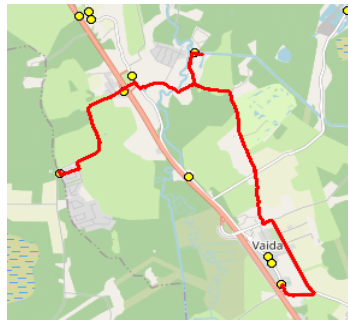

Sõiduplaan kehtib **alates 01.09.2023**
 Liini teenindab **Hansabuss AS**

Nr.	Peatus	Reis 01	Reis 03
		R5-01	R5-05
1	*Puraviku		07:48
2	*Veskitaguse		07:50
3	*Suuresta rist		08:03
4	Eest-Soosalu	07:30	
5	Suursoo	07:31	
6	Raadvõhma	07:35	
7	Pöörasoo	07:37	
8	Suursoo küla	07:40	
9	Urvaste	07:45	
10	Urvaste	07:47	
11	Salu küla	07:49	
12	Lilleoru	07:53	
13	Ellaku	07:55	
14	Vaidasoo	07:56	
15	Vaida Põhikool	07:58	08:07