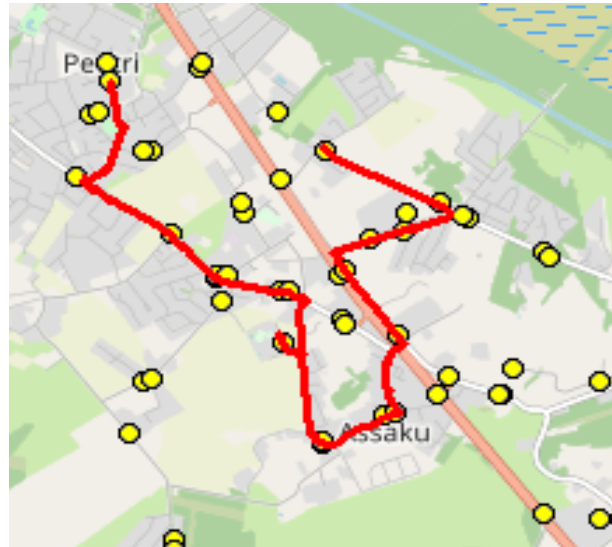

Nr.R7A

Nurme - Kindluse - Järveküla - Peetri kool

Sõiduplaan kehtib

alates 01.09.2023

Liini teenindab

Hansabuss AS

Nr.	Peatus	Reis 01
		R7A-01
1	Nurme	08:00
2	Talipihlaka	08:03
3	Õöbiku	08:07
4	Turuveski	08:08
5	Koolipõllu	08:10
6	Hundisepa	08:15
7	Järveküla kool	08:18
8	Järveküla	08:18
9	Peetri kool	08:21