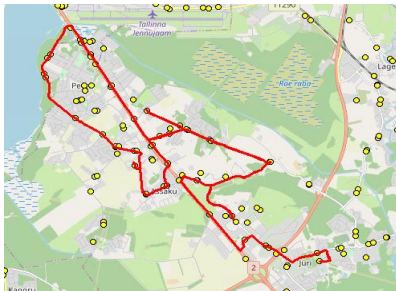

Nr.R1

Nr.	Peatus	Reis	
		02	04
		R1-01	R1-03
1	Jüri Gümnaasium	14:30	16:20
2	Põrguvälja	14:33	16:23
3	Viadukti tee	14:35	16:24
4	Kungla	14:37	16:26
5	Lehmja kool	14:39	16:29
6	Sinkikivi	14:42	
7	Rae mõis	14:46	16:32
8	Jaani	14:48	16:35
9	Loopera	14:50	16:36
10	Tammi	14:51	16:37
11	Nurme	14:52	16:38
12	Talpihlaka	14:55	16:41
13	Annuse	14:56	16:42
14	Peetri	14:57	16:44
15	Mõigu	14:59	16:45
16	Kanali tee	14:59	16:45
17	Järvesuu	15:01	16:47
18	Järvevere	15:02	16:48
19	Veski	15:04	16:50
20	Järveküla	15:05	16:51
21	Järveküla kool	15:06	16:52
22	Hundisepa	15:07	16:54
23	Koolipõllu	15:11	16:57
24	Turuveski	15:13	16:59
25	Õböku	15:14	17:00
26	Graniidi	15:15	17:01
27	Allika	15:16	17:02
28	Talpihlaka	15:16	17:03
29	Loopera	15:17	17:03
30	Jaani	15:18	17:04
31	Rae mõis	15:20	17:06