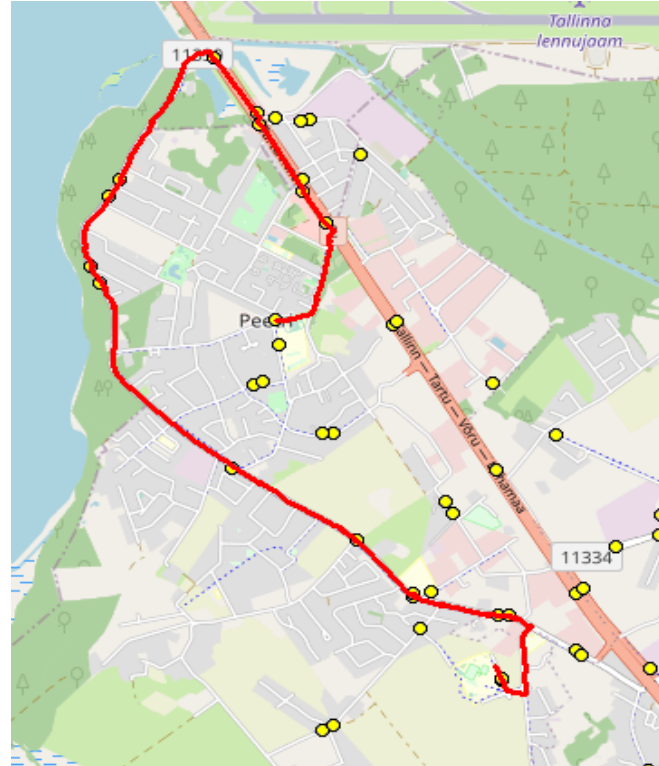

Kindluse kool - Järveküla kool - Peetri kool

Sõiduplaan kehtib **alates 01.09.2023**

Liini teenindab **Hansabuss AS**

Nr.	Peatus	Reis 01	Reis 03	Reis 05
		R9-01	R9-02	R9-03
1	Koolipõllu	13:26	14:21	15:21
2	Hundisepa	13:28	14:23	15:23
3	Järveküla kool	13:29	14:24	15:24
4	Järveküla	13:30	14:25	15:25
5	Veski	13:31	14:26	15:26
6	Järveveere	13:33	14:28	15:28
7	Järvesuu	13:34	14:29	15:29
8	Pühamägi	13:35	14:30	15:30
9	Kanali tee	13:35	14:30	15:30
10	Mõigu	13:36	14:31	15:31
11	Oomi	13:36	14:31	15:31
12	Peetri kool	13:37	14:32	15:32