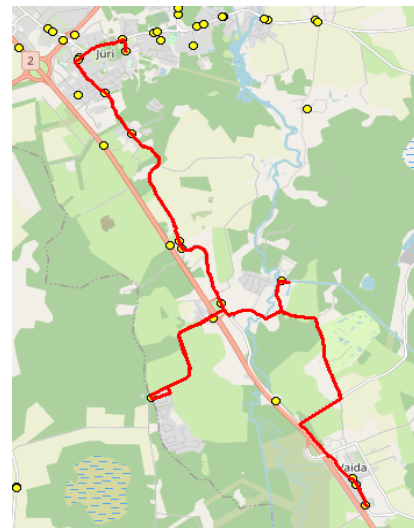

Nr.R3

Jüri GMN - Kurna - Vana-Aaviku - Vaida - Aruvalla

Nr.	Peatus	Reis	Reis	Reis
		02	04	06
		R3-01	R3-02	R3-03
1	Vaida Põhikool			15:07
2	Vaida			15:08
3	*Veskitaguse			15:16
4	*Puraviku			15:24
5	*Patika			15:27
6	*Korba			15:30
7	*Kautjala teerist			15:32
8	*Aaviku			15:32
9	*Veetorni			15:36
10	Jüri Gümnaasium	14:20	16:15	15:38
11	Jüri	14:24	16:18	
12	Kurna tee	14:29	16:24	
13	Väljamäe tee	14:30	16:24	
14	Mõisaküla tee	14:31	16:25	
15	Vana-Aaviku	14:36	16:30	
16	Kautjala	14:37	16:31	
17	Patika	14:39	16:33	
18	Sillaotsa	14:41	16:35	
19	Vaida Põhikool	14:46	16:41	
20	Vaida	14:47	16:42	
21	Vaidasoo	14:53	16:47	
22	Ellaku	14:54	16:48	
23	Kasemetsa	14:55	16:49	
24	Aruvalla	14:56	16:50