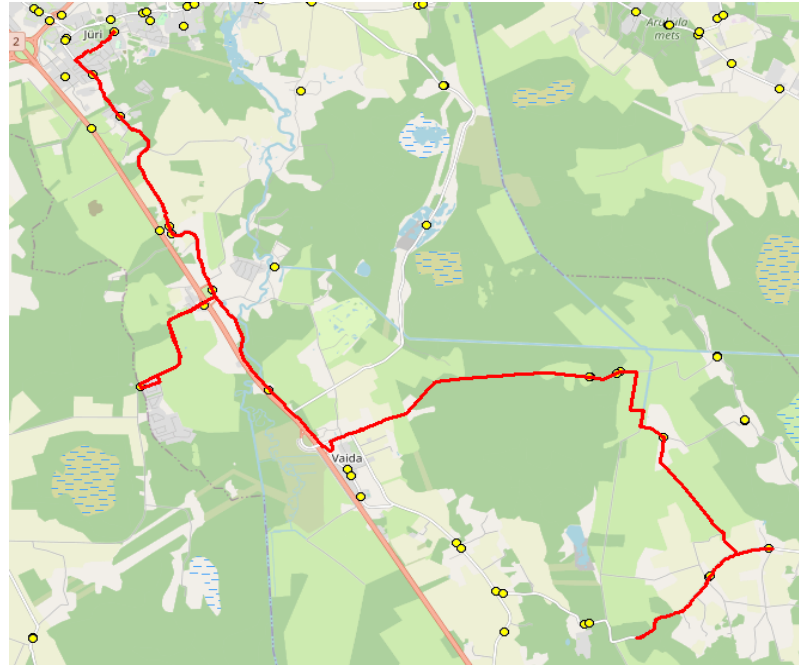

Sõiduplaan kehtib **alates 01.09.2023**
 Liini teenindab **Hansabuss AS**

Nr.	Peatus	Reis
		01
		R4-01
1	Suure-Tamme	07:35
2	Salu küla	07:37
3	Urvaste	07:39
4	Urvaste	07:39
5	Suursoo küla	07:43
6	Suursoo	07:46
7	Eest-Soosalu	07:47
8	Puraviku	08:02
9	Patika	08:06
10	Korba	08:08
11	Kautjala teerist	08:11
12	Aaviku	08:12
13	Jüri Gümnaasium	08:16