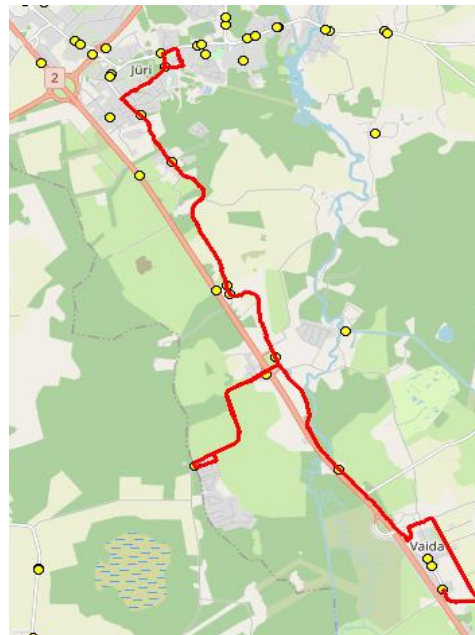

Märkused

Liini teenindamine toimub ainult koolipäevadel 1-5

Sõitjate sisenemine ja väljumine toimub kõikides liiklusmärgiga 541a tähistatud bussipeatustes

ümberistumine liinile R5

/digitaalselt allkirjastatud/

/digitaalselt allkirjastatud/

MTÜ Põhja-Eesti Ühistranspordikeskus

Vedaja