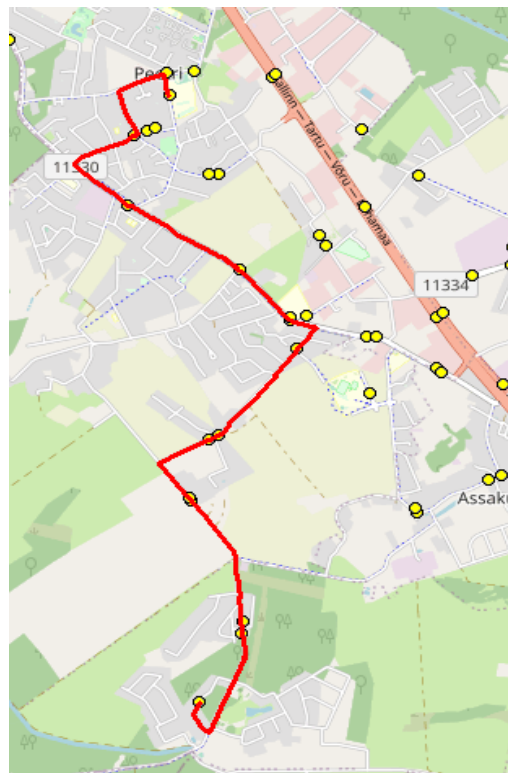

Märkused

Liini teenindamine toimub ainult koolipäevadel 1-5

Sõitjate sisenemine ja väljumine toimub kõikides liiklusemärgiga 541a tähistatud bussipeatustes

/digitaalselt allkirjastatud/

/digitaalselt allkirjastatud/

MTÜ Põhja-Eesti Ühistranspordikeskus

Vedaja