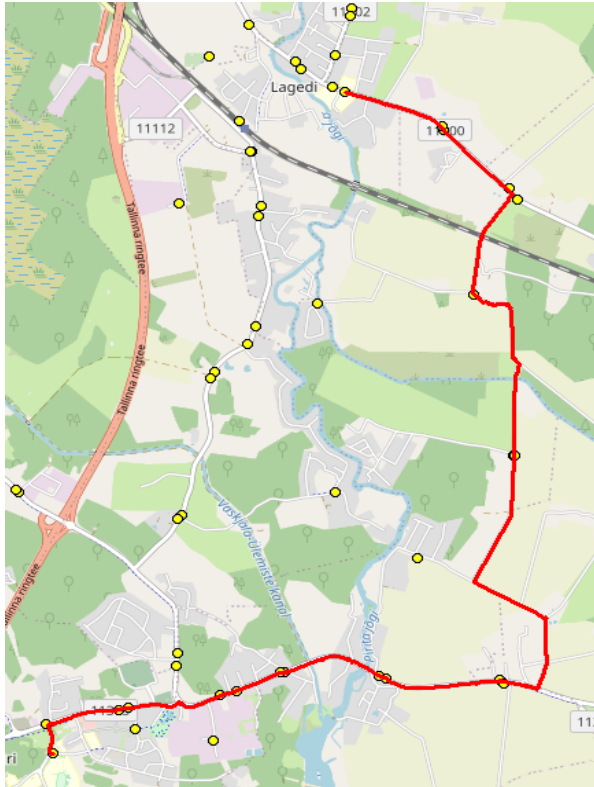

Märkused

Liini teenindamine toimub ainult koolipäevadel 1-5
Sõitjate sisenemine ja väljumine toimub kõikides liiklusmärgiga 541a tähistatud bussipeatustes

/digitaalselt allkirjastatud/

/digitaalselt allkirjastatud/

MTÜ Põhja-Eesti Ühistranspordikeskus

Vedaja