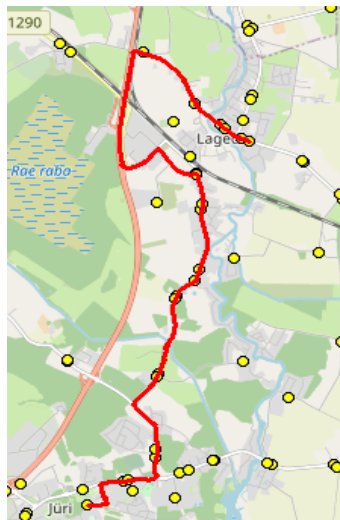

Riigihange nr 261252
Avaliku bussiliiniveo korraldamine Harju maakonna Rae valla bussiliinidel nr 2-8/23006
Kehtib alates 01.09.2023

MTÜ Harjumaa Ühistranspordikeskus
reg 80213342
Meistri 14
13517 Tallinn

AS HANSABUSS
reg 10230847
Paavli tn 6
10412 Tallinn

Harju maakonna Rae valla siseliinid **Nr.R12A**

Jüri Gümnaasium - Jüri tee - Lagedi kool

Sõiduplaan kehtib **alates 01.09.2023**
Liini teenindab **Hansabuss AS**

Nr.	Peatus	Reis
		01 R12A-03
1	Jüri Gümnaasium	07:45
2	Pruuli tee	07:49
3	Laiakivi	07:51
4	Külma	07:52
5	Lagedi haigla	07:53
6	Lagedi kauplus	07:54
7	Ülejõe	07:57
8	Raadiojaama tee	07:59
9	Lagedi	07:59
10	Lagedi kool	08:00

Nr.R12A

Lagedi kool - Miku (Kanala) - Lagedi kool

Nr.	Peatus	Reis
		02 R12A-04
1	Lagedi kool	08:05
2	Linnu tee	08:06
3	Lohu	08:06
4	Kanala	08:10
5	Kanala	08:10
6	Lagedi mõis	08:12
7	Lohu	08:14
8	Linnu tee	08:14
9	Lagedi kool	08:15