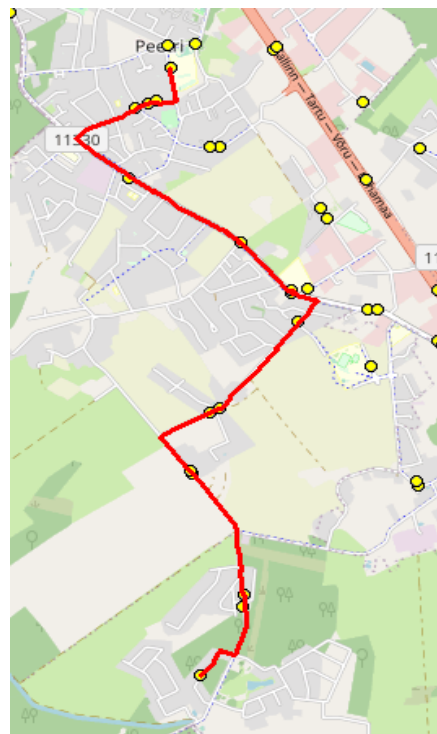

Rae valla siseliin

Nr.R6

Uuesalu - Peetri kool

Sõiduplaan kehtib

alates 01.09.2023

Liini teenindab

Hansabuss AS

Nr.	Peatus	Reis 01	Reis 03
		R6-01	R6-01
1	Uuesalu	08:00	13:50
2	Järveküla kool	08:09	13:59
3	Järveküla	08:09	13:59
4	Veski	08:11	14:01
5	Uusmaa	08:13	14:03
6	Peetri kool	08:14	14:04