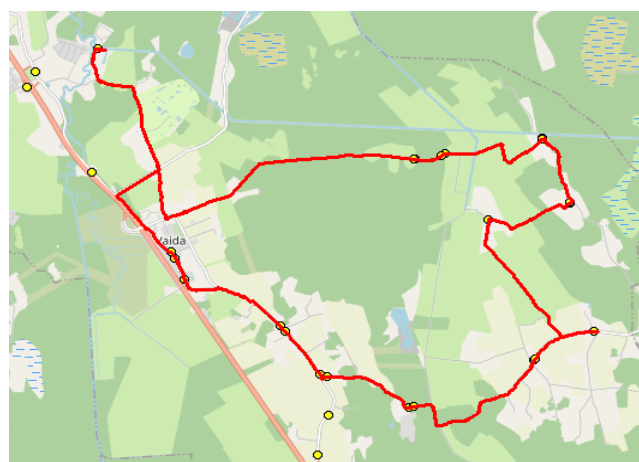

Sõiduplaan kehtib **alates 01.09.2023**
 Liini teenindab **Hansabuss AS**

Nr.	Peatus	Reis 01	Reis 03
		R5-01	R5-05
1	*Puraviku		07:48
2	*Veskitaguse		07:50
3	*Suuresta rist		08:03
4	Eest-Soosalu	07:30	
5	Suursoo	07:31	
6	Raadvõhma	07:35	
7	Pöörasoo	07:37	
8	Suursoo küla	07:40	
9	Urvaste	07:45	
10	Urvaste	07:47	
11	Salu küla	07:49	
12	Lilleoru	07:53	
13	Ellaku	07:55	
14	Vaidasoo	07:56	
15	Vaida Põhikool	07:58	08:07

Nr.R5

Vaida - Veskitaguse - Suursoo - Urvaste - Salu - Vaida

Nr.	Peatus	Reis 02	Reis 04	Reis 06
		R5-05	R5-02	R5-03
1	Vaida Põhikool	13:15	15:00	16:45
2	Vaida	13:16	15:01	16:46
3	Suuresta rist			16:49
4	Veskitaguse			16:54
5	Eest-Soosalu	13:25	15:10	17:07
6	Suursoo	13:26	15:11	17:08
7	Raadvõhma	13:30	15:15	17:12
8	Pöörasoo	13:32	15:17	17:14
9	Suursoo küla	13:36	15:21	17:18
10	Urvaste	13:41	15:26	17:23
11	Urvaste	13:43	15:28	17:25
12	Salu küla	13:44	15:29	17:26
13	Suure-Tamme	13:47	15:32	17:29
14	Lilleoru	13:48	15:33	17:30
15	Ellaku	13:50	15:35	17:32
16	Vaidasoo	13:51	15:36	17:33
17	Vaida Põhikool	13:53	15:38	17:35