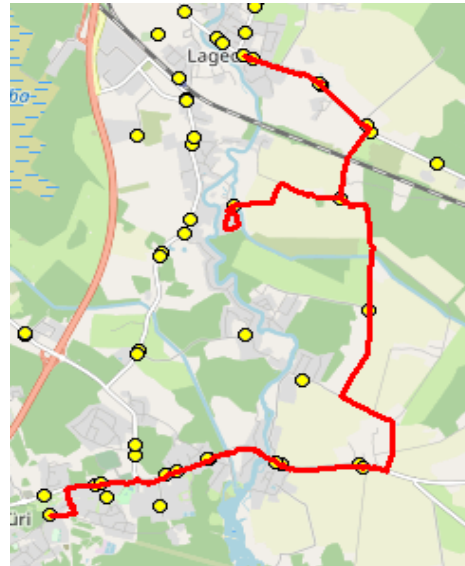

Nr.R11A

Jüri Gümnaasium - Pajupea - Tuulevälja - Lagedi kool

Sõiduplaan kehtib

alates 01.09.2023

Liini teenindab

Hansabuss AS

Nr.	Peatus	Reis
		01
1	Jüri Gümnaasium	07:35
2	Rae	07:39
3	Vaskjala	07:40
4	Pajupea	07:42
5	Näkinurga	07:46
6	Leivajõe aiandusühistu	07:56
7	Tuulevälja	08:00
8	Keskküla	08:01
9	Lagedi kool	08:02