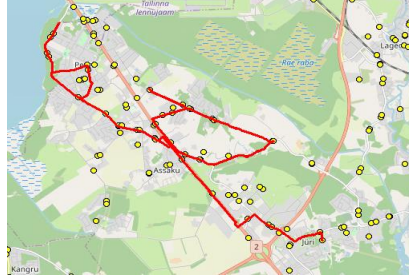

Harju maakonna Rae valla siseliinid Nr.R1

Nr.	Peatus	Reis	
		01	03
		R1-02	R1-01
1	*Järvesuu	07:35	
2	*Järvevere	07:36	
3	*Peetri kool	07:41	
4	*Veski	07:44	
5	*Järveküla	07:45	
6	*Järveküla kool	07:46	
7	*Hundisepa	07:47	
8	*Assaku	07:48	
9	*Lehmja kool	07:49	
10	*Rae mõis	07:52	
11	*Rae mõis	07:53	
12	*Jaani	07:56	
13	*Loopera	07:57	
14	*Tammi	07:58	
15	*Nurme	07:59	
16	*Talpihlaka	08:02	
17	Annuse	07:42	
18	Peetri	07:43	
19	Mõigu	07:45	
20	Kanali tee	07:46	
21	Pühamaägi	07:49	
22	Kanali tee	07:49	
23	Mõigu	07:50	
24	Oomi	07:50	
25	Peetri	07:52	
26	Annuse	07:53	
27	Assaku	07:55	
28	Lehmja	07:56	08:06
29	Kungla	07:58	08:08
30	*Viadukti tee		08:10
31	*Põrguvälja		08:12
32	Piidiküla	08:00	
33	Kurna tee	08:06	
34	Väijamäe tee	08:07	
35	Kellamaja	08:09	
36	Jüri Gümnaasium	08:15	08:14