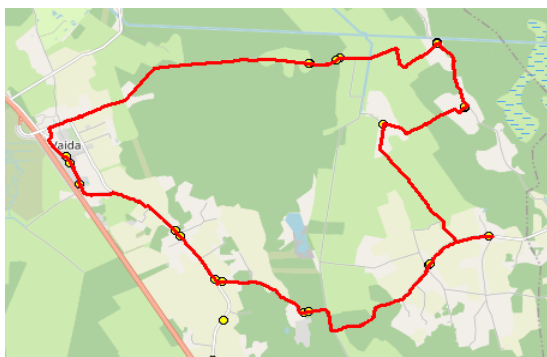

Sõiduplaan kehtib **alates 01.09.2023**
 Liini teenindab **Hansabuss AS**

Nr.	Peatus	Reis 01	Reis 03
		R5-01	R5-05
1	*Puraviku		07:48
2	*Veskitaguse		07:50
3	*Suuresta rist		08:03
4	Eest-Soosalu	07:30	
5	Suursoo	07:31	
6	Raadvõhma	07:35	
7	Pöörasoo	07:37	
8	Suursoo küla	07:40	
9	Urvaste	07:45	
10	Urvaste	07:47	
11	Salu küla	07:49	
12	Lilleoru	07:53	
13	Ellaku	07:55	
14	Vaidasoo	07:56	
15	Vaida Põhikool	07:58	08:07

Nr.R5

Vaida - Veskitaguse - Suursoo - Urvaste - Salu - Vaida

Nr.	Peatus	Reis 02	Reis 04	Reis 06
		R5-05	R5-02	R5-03
1	Vaida Põhikool	13:15	15:00	16:45
2	Vaida	13:16	15:01	16:46
3	Suuresta rist			16:49
4	Veskitaguse			16:54
5	Eest-Soosalu	13:25	15:10	17:07
6	Suursoo	13:26	15:11	17:08
7	Raadvõhma	13:30	15:15	17:12
8	Pöörasoo	13:32	15:17	17:14
9	Suursoo küla	13:36	15:21	17:18
10	Urvaste	13:41	15:26	17:23
11	Urvaste	13:43	15:28	17:25
12	Salu küla	13:44	15:29	17:26
13	Suure-Tamme	13:47	15:32	17:29
14	Lilleoru	13:48	15:33	17:30
15	Ellaku	13:50	15:35	17:32
16	Vaidasoo	13:51	15:36	17:33
17	Vaida Põhikool	13:53	15:38	17:35