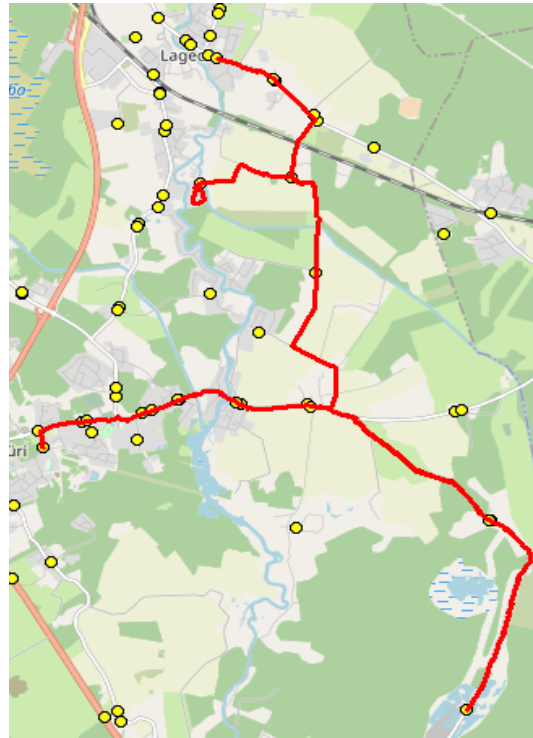

Riigihange nr 261252

Avaliku bussiliiniveo korraldamine Harju maakonna Rae valla bussiliinidel nr 2-8/23006

Kehtib alates 01.09.2023

MTÜ Harjumaa Ühistranspordikeskus

reg 80213342

Meistri 14

13517 Tallinn

AS HANSABUSS

reg 10230847

Paavli tn 6

10412 Tallinn

Harju maakonna Rae valla siseliinid

Nr.R12

Lagedi kool - Tuulevälja - Seli - Pajupea - Jüri Gümnaasium

Sõiduplaan kehtib

alates 01.09.2023

Liini teenindab

Hansabuss AS

Nr.	Peatus	Reis 01
		R12-03
1	Lagedi kool	07:40
2	Keskküla	07:41
3	Leivajõe aiandusühistu	07:46
4	Näkinurga	07:51
5	Rae-Seli	07:57
6	Vana-Üüdiku	08:00
7	Rae-Seli	08:03
8	Pajupea	08:07
9	Vaskjala	08:08
10	Rae	08:10
11	Jüri Gümnaasium	08:14

Märkused

Liini teenindamine toimub ainult koolipäevadel 1-5

Sõitjate sisenemine ja väljumine toimub kõikides liiklusemärgiga 541a tähistatud bussipeatustes

/digitaalselt allkirjastatud/

/digitaalselt allkirjastatud/

MTÜ Põhja-Eesti Ühistranspordikeskus

Vedaja