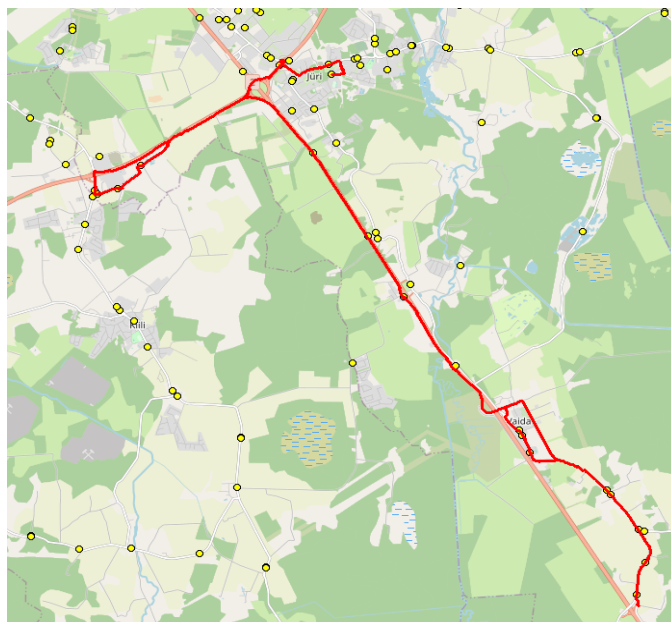

Nr.R3

Jüri GMN - Kurna - Vana-Aaviku - Vaida - Aruvalla

Nr.	Peatus	Reis	Reis	Reis
		02	04	06
		R3-01	R3-02	R3-03
1	Vaida Põhikool			15:07
2	Vaida			15:08
3	*Veskitaguse			15:16
4	*Puraviku			15:24
5	*Patika			15:27
6	*Korba			15:30
7	*Kautjala teerist			15:32
8	*Aaviku			15:32
9	*Veetorni			15:36
10	Jüri Gümnaasium	14:20	16:15	15:38
11	Jüri	14:24	16:18	
12	Kurna tee	14:29	16:24	
13	Väljamäe tee	14:30	16:24	
14	Mõisaküla tee	14:31	16:25	
15	Vana-Aaviku	14:36	16:30	
16	Kautjala	14:37	16:31	
17	Patika	14:39	16:33	
18	Sillaotsa	14:41	16:35	
19	Vaida Põhikool	14:46	16:41	
20	Vaida	14:47	16:42	
21	Vaidasoo	14:53	16:47	
22	Ellaku	14:54	16:48	
23	Kasemetsa	14:55	16:49	
24	Aruvalla	14:56	16:50