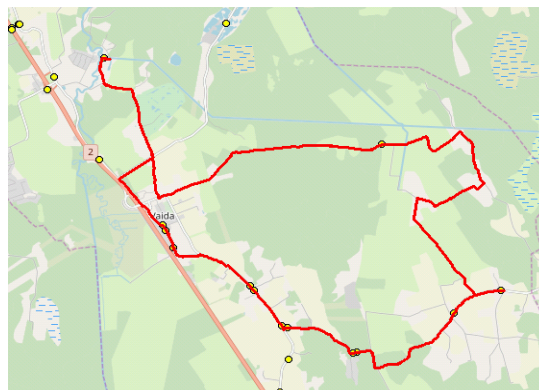

10402 Tallinn

Rae valla bussiliin
Suursoo - Veskimäe - Urvaste - Ellaku - Vaida

Nr.R5

Sõiduplaan kehtib

alates 01.09.2020

Liini teenindab

AS HANSABUSS

Nr.	Peatus	Peatuse kood	Reis 01	Reis 03
			R5-05	R5-01
1	*Veskitaaguse	43175-1	07:50	
2	Suursoo	6633		07:35
3	Raadivõhma	6817		07:44
4	Pöörasoo	4073		07:45
5	Suursoo küla	6632		07:49
6	Urvaste	23178-1		07:53
7	Urvaste	23177-1		07:55
8	Salu	23170-1		07:57
9	Lilleoru	23160-1		08:01
10	Ellaku	23109-1		08:04
11	Vaidasoo	23189-1		08:05
12	Vaida Põhikool	43408-1	07:58	08:09
13	*Vaida	23908-1	07:59	

Nr.R5

Vaida - Veskitaguse - Suursoo - Urvaste - Salu - Vaida

Nr.	Peatus	Peatuse kood	Reis 02	Reis 04
			R5-04	R5-03
1	Vaida Põhikool	43408-1	15:00	17:00
2	Vaida	23908-1	15:01	17:01
3	Veskitaaguse	43175-1	15:09	17:09
4	Suursoo	6633	15:21	17:21
5	Raadivõhma	6817	15:30	17:30
6	Pöörasoo	4073	15:32	17:32
7	Suursoo küla	6632	15:35	17:35
8	Urvaste	23178-1	15:39	17:39
9	Urvaste	23177-1	15:40	17:40
10	Salu	23170-1	15:41	17:41
11	Suure-Tamme	6806	15:44	17:44
12	Vaida Põhikool	43408-1	15:51	17:51
13	Vaida	23908-1	15:52	17:52