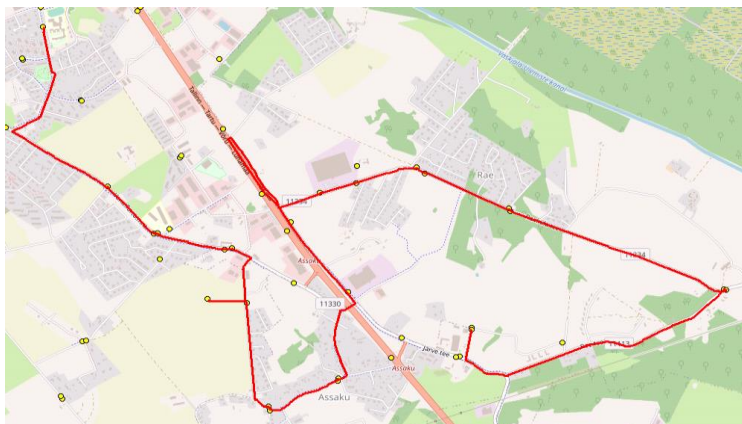

Riigihange nr 221426
Avaliku bussiliiniveo korraldamine Harju maakonna Rae valla bussiliinidel nr 2-8/20019
Kehtib alates 01.09.2020 kuni 31.08.2023

MTÜ Põhja-Eesti Ühistranspordikeskus
reg 80213342
Roosikrantsi 12/1
10119 Tallinn

AS HANSABUSS
reg 10230847
Paavli tn 6
10402 Tallinn

Rae valla bussiliin

Rae - Peetri kool

Sõiduplaan kehtib alates 01.09.2020
Liini teenindab AS HANSABUSS

Nr.	Peatus	Peatuse kood	Reis 01
			R7-01
1	Rööla tee		07:50
2	Rae mõis	43189-1	07:53
3	Rae mõis	43160-1	07:53
4	Jaani	43162-1	07:56
5	Loopera	43163-1	07:57
6	Talpihlaka	43185-1	07:57
7	Vahe		08:00
9	Turuveski	43166-1	08:06
10	Kindluse kool		08:09
11	Hundisepa	23111-1	08:12
12	Järveküla kool	43195-1	08:13
13	Järveküla	23113-1	08:14
14	Peetri kool	43159-1	08:17

Nr.R7

Peetri kool - Rae

Nr.	Peatus	Peatuse kood	Reis 02	Reis 04	Reis 06
			R7-01	R7-03	R7-02
1	Peetri kool	43159-1	13:50	14:45	16:20
2	Veski	23188-1	13:52	14:47	16:22
3	Järveküla	23114-1	13:54	14:49	16:24
4	Järveküla kool	43194-1	13:54	14:49	16:24
5	Hundisepa	23112-1	13:55	14:50	16:25
6	Kindluse kool		13:58	14:53	16:28
7	Turuveski	43167-1	14:01	14:56	16:31
8	Assaku	23196-1	14:03	14:58	16:33
9	Allika	23101-1	14:03	14:58	16:33
10	Vahe	6797	14:04	14:59	16:34
11	Talpihlaka	43186-1	14:06	15:01	16:36
12	Loopera	43187-1	14:06	15:01	16:36
13	Jaani	43188-1	14:07	15:02	16:37
14	Rae mõis	43189-1	14:09	15:04	16:39
15	Rae mõis	43160-1	14:09	15:04	16:39
16	Rööla tee		14:12	15:07	16:42

Nr.R7