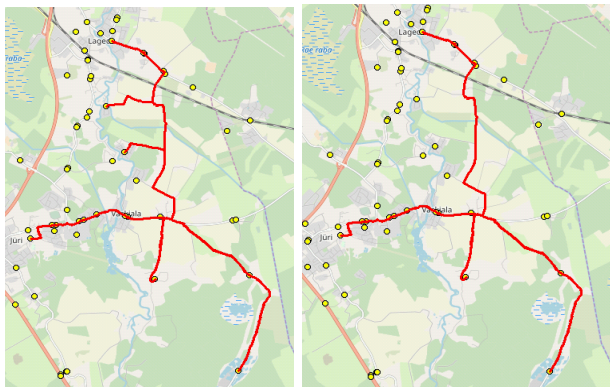

Märkused

Liini teenindamine toimub ainult koolipäevadel

Sõitjate sisenedamine ja väljumine toimub kõikides liiklusemärgiga 541a tähistatud bussipeatustes

Riigihange nr 221426
 Avaliku bussiliiniveo korraldamine Harju maakonna Rae valla bussiliinidel nr 2-8/20019
 Kehtib alates 01.09.2020 kuni 31.08.2023

MTÜ Põhja-Eesti Ühistranspordikeskus
 reg 80213342
 Roosikrantsi 12/1
 10119 Tallinn

AS HANSABUSS
 reg 10230847
 Paavli tn 6
 10402 Tallinn

Rae valla bussiliin
Jüri Gümnaasium - Seli - Lagedi kool

Nr.R2

Sõiduplaan kehtib alates 01.09.2020
 Liini teenindab AS HANSABUSS

Nr.	Peatus	Peatuse kood	Reis	Reis
			01 R2-02	03 R2-02
1	Jüri Gümnaasiumi	23911-1	14:10	16:00
2	Karba	23122-1	14:13	16:03
3	Rae	23168-1	14:14	16:04
4	Vaskjala	23184-1	14:15	16:05
5	Pajupea	23154-1	14:17	16:07
6	Kesa tee	23932-1	14:20	16:10
7	Rae Seli	23133-1	14:27	16:17
8	Rae Vana-Uudiku	43172-1	14:30	16:20
9	Rae Seli	23134-1	14:33	16:23
10	Rae Lootsi AÜ	43173-1	14:40	
11	Rae Leivaiõe AÜ	43171-1	14:45	
12	Tuulevälja	43005-1	14:48	16:32
13	Keskküla	43004-1	14:49	16:33
14	Lagedi kool	43113-1	14:50	16:34