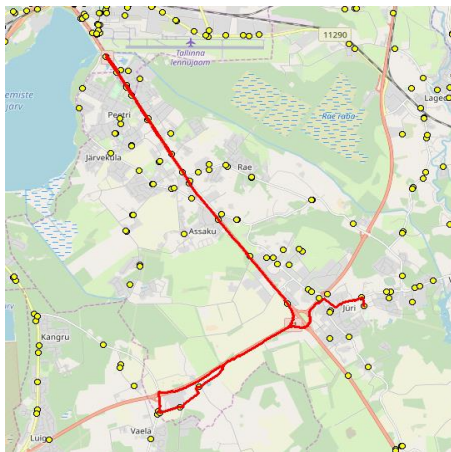

Nr.R1

Annuse - Mõigu - Assaku - Kurna - Jüri Gümnaasium

Nr.	Peatus	Peatuse kood	Reis	Reis
			02	04
			R1-02	R1-01
1	*Tartu mnt-Vana-Tartu mnt	803		07:05
2	*Järvesuu	23115-1		07:06
3	*Järveveere	23117-1		07:07
4	*Veski	23188-1		07:09
5	*Peetri kool	43159-1		07:12
6	*Järveküla	23114-1		07:17
7	*Järveküla kool	43194-1		07:17
8	*Hundisepa	23112-1		07:19
9	*Assaku	23193-1		07:20
10	*Lehmja kool	47041-1		07:21
11	*Rae mõis	43189-1		07:24
12	*Rae mõis	43160-1		07:25
13	*Jaani	43162-1		07:28
14	*Loopera	43163-1		07:29
15	*Talipihlaka	43185-1		07:30
16	Annuse	23103-1	07:07	
17	Peetri	23157-1	07:08	
18	Mõigu	23151-1	07:10	
19	Kanali tee	13603-1	07:10	
20	Pühamägi	13606-1	07:11	
21	Kanali tee	13304-1	07:11	
22	Mõigu	23152-1	07:12	
23	Oomi	43168-1	07:12	
24	Peetri	23158-1	07:13	
25	Annuse	23104-1	07:15	
26	Assaku	23108-1	07:16	
27	Lehmja	23144-1	07:18	07:35
28	Kungla	23125-1	07:20	07:38
29	Pildiküla	23162-1	07:22	07:40
30	Kurna tee	43182-1	07:31	
31	Väljamäe tee	23128-1	07:31	
32	Mõisaküla tee	23127-1	07:32	
33	Jüri Gümnaasiumi	23911-1	07:40	07:46