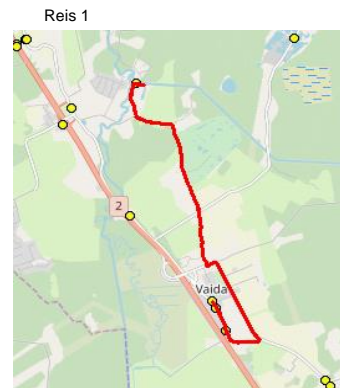

10402 Tallinn

Rae valla bussiliin
Suursoo - Veskimäe - Urvaste - Ellaku - Vaida

Nr.R5

Sõiduplaan kehtib

alates 01.09.2020

Liini teenindab

AS HANSABUSS

Nr.	Peatus	Peatuse kood	Reis 01	Reis 03
			R5-05	R5-01
1	*Veskitaaguse	43175-1	07:50	
2	Suursoo	6633		07:35
3	Raadivõhma	6817		07:44
4	Pöörasoo	4073		07:45
5	Suursoo küla	6632		07:49
6	Urvaste	23178-1		07:53
7	Urvaste	23177-1		07:55
8	Salu	23170-1		07:57
9	Lilleoru	23160-1		08:01
10	Ellaku	23109-1		08:04
11	Vaidasoo	23189-1		08:05
12	Vaida Põhikool	43408-1	07:58	08:09
13	*Vaida	23908-1	07:59	

Nr.R5

Vaida - Veskitaguse - Suursoo - Urvaste - Salu - Vaida

Nr.	Peatus	Peatuse kood	Reis 02	Reis 04
			R5-04	R5-03
1	Vaida Põhikool	43408-1	15:00	17:00
2	Vaida	23908-1	15:01	17:01
3	Veskitaaguse	43175-1	15:09	17:09
4	Suursoo	6633	15:21	17:21
5	Raadivõhma	6817	15:30	17:30
6	Pöörasoo	4073	15:32	17:32
7	Suursoo küla	6632	15:35	17:35
8	Urvaste	23178-1	15:39	17:39
9	Urvaste	23177-1	15:40	17:40
10	Salu	23170-1	15:41	17:41
11	Suure-Tamme	6806	15:44	17:44
12	Vaida Põhikool	43408-1	15:51	17:51
13	Vaida	23908-1	15:52	17:52