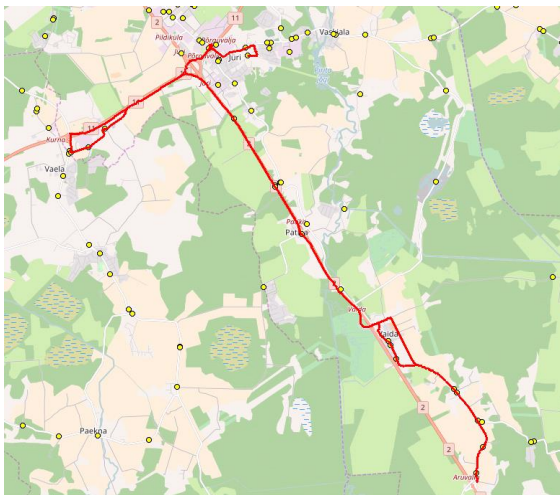

10402 Tallinn

Rae valla bussiliin Nr.R3 Jüri GMN- Kurna - Vana-Aaviku - Vaida - Aruvalla

Sõiduplaan kehtib

alates 01.09.2020

Liini teenindab

AS HANSABUSS

Nr.	Peatus	Peatuse kood	Reis 01	Reis 03
			R3-01	R3-02
1	Jüri Gümnaasiumi	23911-1	14:15	16:00
2	Jüri	23161-1	14:18	16:03
3	Kurna tee	43182-1	14:24	16:09
4	Väljamäe tee	23128-1	14:24	16:09
5	Mõisaküla tee	23127-1	14:25	16:10
6	Vana-Aaviku	23182-1	14:30	16:15
7	Kautjala	23124-1	14:32	16:17
8	Patika	23156-1	14:34	16:19
9	Sillaotsa	23172-1	14:35	16:20
10	Vaida Põhikool	43408-1	14:41	16:26
11	Vaida	23908-1	14:42	16:27
12	Vaidasoo	23190-1	14:46	16:31
13	Ellaku	23110-1	14:47	16:32
14	Kasemetsa	23906-1	14:48	16:33
15	Aruvalla	43404-1	14:49	16:34