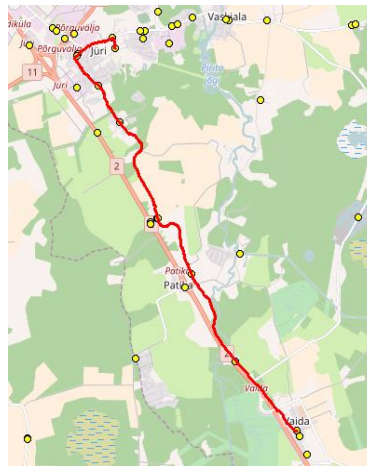

Märkused

Liini teenindamine toimub ainult koolipäevadel

Sõitjate sisenemine ja väljumine toimub kõikides liiklusemärgiga 541a tähistatud bussipeatustes