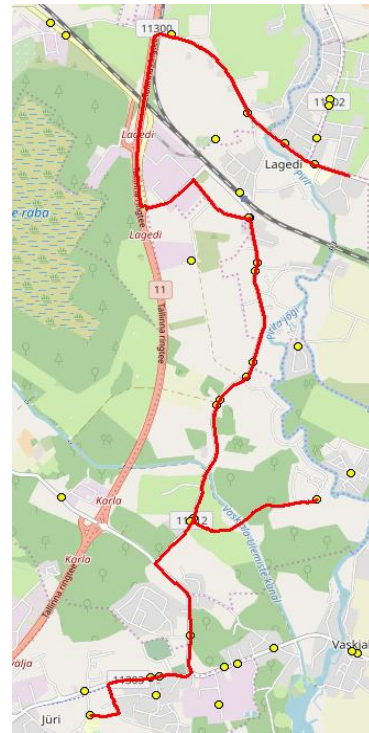

Sõiduplaan kehtib alates 01.09.2020
Liini teenindab AS HANSABUSS

Nr.	Peatus	Peatuse kood	Reis 01	Reis 03
			R13-01	R13-01
1	Jüri Gümnaasiumi	23911-1	14:10	16:00
2	Rae Vaadi	43170-1	14:15	16:05
3	Pruuli - Vaadi	6741	14:16	16:06
4	Pruuli tee	23166-1	14:16	16:06
5	Laiakivi	23141-1	14:18	16:08
6	Külma	43155-1	14:19	16:09
7	Lagedi haigla	43151-1	14:20	16:10
8	Lagedi kauplus	43153-1	14:21	16:11
9	Ülejõe	43302-1	14:25	16:15
10	Raadiojaama tee	43177-1	14:26	16:16
11	Lagedi	43112-1	14:26	16:16
12	Lagedi kool	43114-1	14:27	16:17