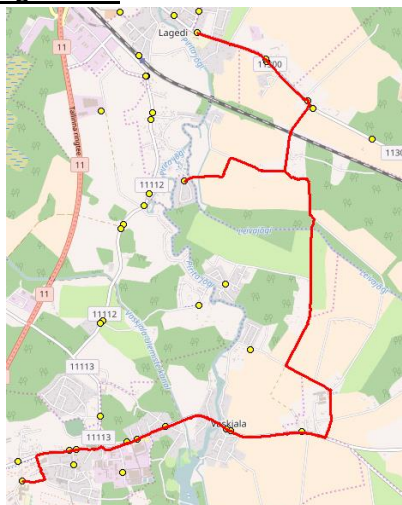

10402 Tallinn

Rae valla bussiliin

Jüri Gümnaasium - Pajupea - Tuulevälja - Lagedi kool

Sõiduplaan kehtib

alates 01.09.2020

Liini teenindab

AS HANSABUSS

Nr.	Peatus	Peatuse kood	Reis 01
			R11-01
1	Jüri Gümnaasiumi	23911-1	07:50
2	Karba	23122-1	07:53
3	Rae	23168-1	07:54
4	Vaskjala	23184-1	07:55
5	Pajupea	23154-1	07:57
6	Rae Leivajõe AÜ	43171-1	08:11
7	Tuulevälja	43005-1	08:14
8	Keskküla	43004-1	08:15
9	Lagedi kool	43113-1	08:16