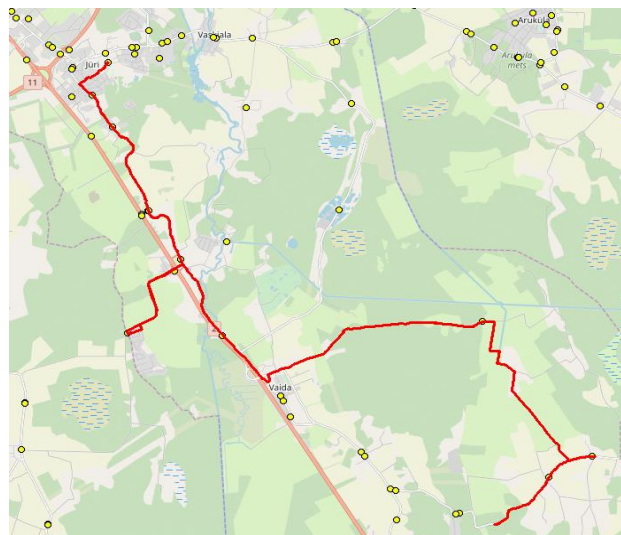

Märkused

Liini teenindamine toimub ainult koolipäevadel

Sõitjate sisenemine ja väljumine toimub kõikides liiklusemärgiga 541a tähistatud bussipeatustes