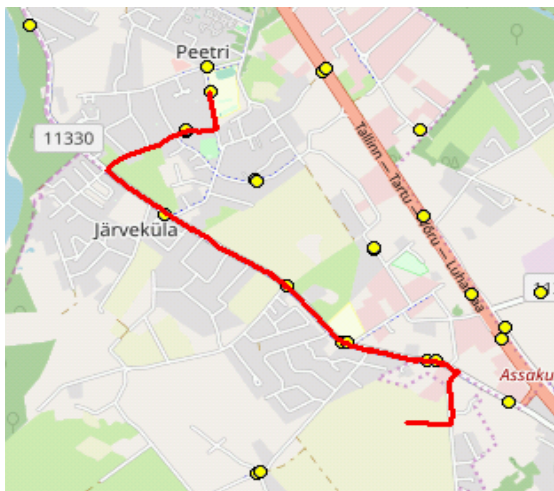

Riigihange nr 221426

Avaliku bussiliiniveo korraldamine Harju maakonna Rae valla bussiliinidel nr 2-8/20019

Kehtib alates 01.09.2020 kuni 31.08.2023

MTÜ Põhja-Eesti Ühistranspordikeskus

reg 80213342

Roosikrantsi 12/1

10119 Tallinn

AS HANSABUSS

reg 10230847

Paavli tn 6

10402 Tallinn

Rae valla bussiliin Nr.R9 Kindluse kool - Järveküla kool - Peetri kool

Sõiduplaan kehtib alates 01.09.2020

Liini teenindab AS HANSABUSS

Nr.	Peatus	Peatuse kood	Reis 01	Reis 03	Reis 05
			R9-01	R9-02	R9-03
1	Kindluse kool		13:35	14:30	15:25
2	Järveküla kool	43195-1	13:38	14:33	15:28
3	Järveküla	23113-1	13:39	14:34	15:29
4	Veski	23187-1	13:41	14:36	15:31
5	Uusmaa	23148-1	13:44	14:39	15:34
6	Peetri kool	43159-1	13:45	14:40	15:35

Märkused

Liini teenindamine toimub ainult koolipäevadel

Sõitjate sisenemine ja väljumine toimub kõikides liiklusemärgiga 541a tähistatud bussipeatustes