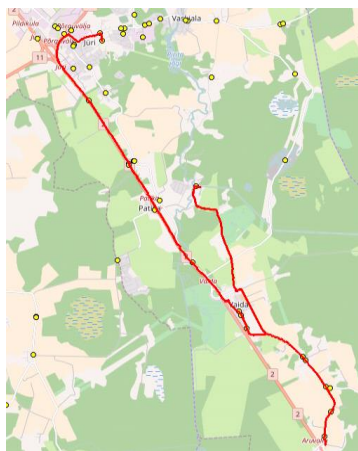

Märkused

Liini teenindamine toimub ainult koolipäevadel

Sõitjate sisenemine ja väljumine toimub kõikides liiklusemärgiga 541a tähistatud bussipeatustes