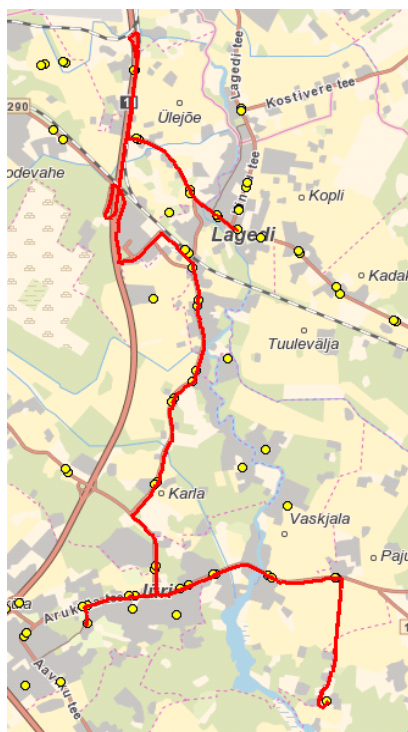

Märkused

Liini teenindamine toimub ainult koolipäevadel

Sõitjate sisenemine ja väljumine toimub kõikides liiklusemärgiga 541a tähistatud bussipeatustes