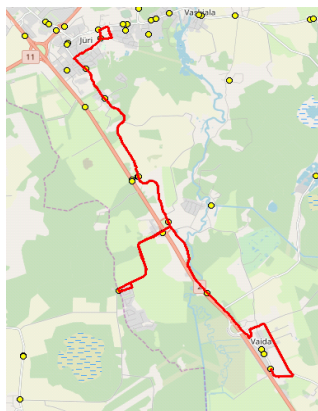

10402 Tallinn

Rae valla bussiliin **Nr.R4** Jüri Gümnaasium - Aaviku - Puraviku - Vaida

Sõiduplaan kehtib

alates 01.09.2020

Liini teenindab

AS HANSABUSS

Nr.	Peatus	Peatuse kood	Reis 01	Reis 03
			R4-02	R4-03
1	Jüri Gümnaasiumi	23911-1	14:20	16:30
2	Aaviku	43179-1	14:25	16:35
3	Korba	43180-1	14:28	16:38
4	Patika	4020	14:30	16:40
5	Puraviku	43169-1	14:33	16:43
6	Vaida Põhikool	43408-1	14:45	16:55

Nr.R4 Salu - Urvaste - Suursoo - Puraviku - Patiku - Aaviku - GMN

Nr.	Peatus	Peatuse kood	Reis 02
			R4-01
1	Suure-Tamme teerist	6806	07:00
2	Salu	23169-1	07:02
3	Urvaste	23178-1	07:04
4	Urvaste	23177-1	07:05
5	Suursoo küla		07:10
6	Suursoo	43174-1	07:12
7	Puraviku	43169-1	07:30
8	Patika	23901-1	07:35
9	Korba	43181-1	07:37
10	Aaviku	43178-1	07:40
11	Jüri Gümnaasiumi	23911-1	07:43